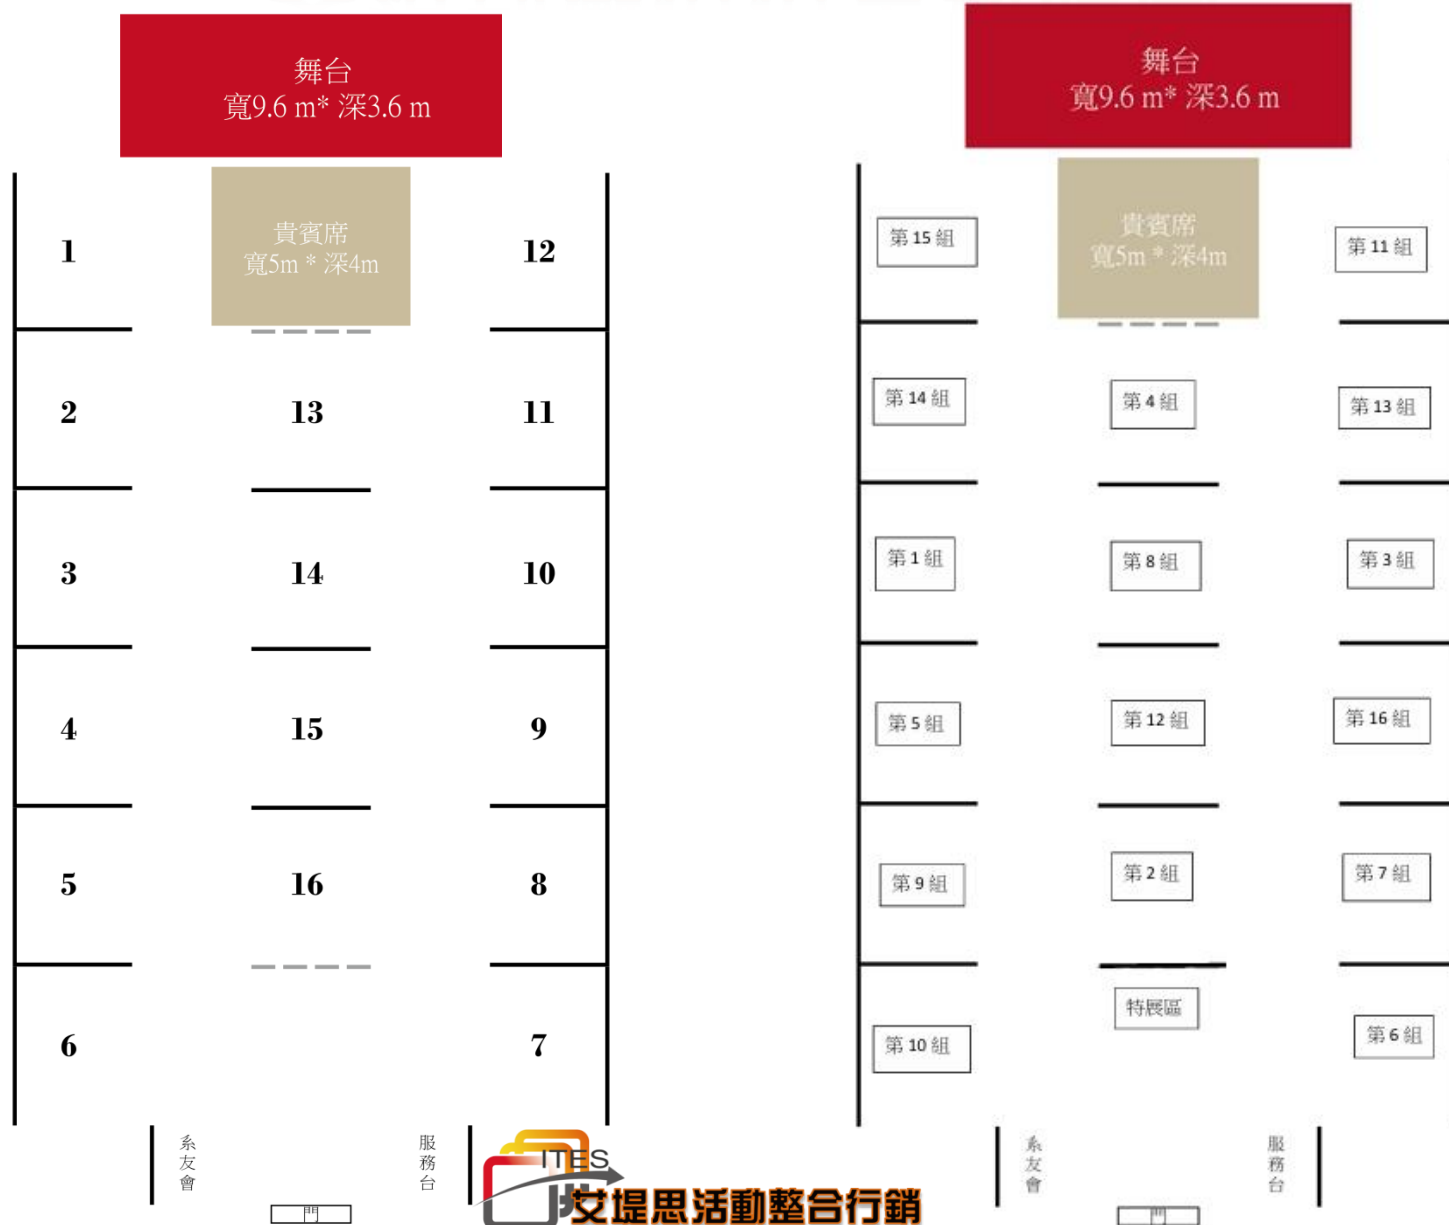

# 致理科技大學39<sup>th</sup>國貿模擬商品展 展場佈置注音事項說明會

# 各組別攤位位置對照圖

# 展攤隔間完成照- U型展攤

# 展攤隔間完成照-L型展攤(組別:6、10、11、15)