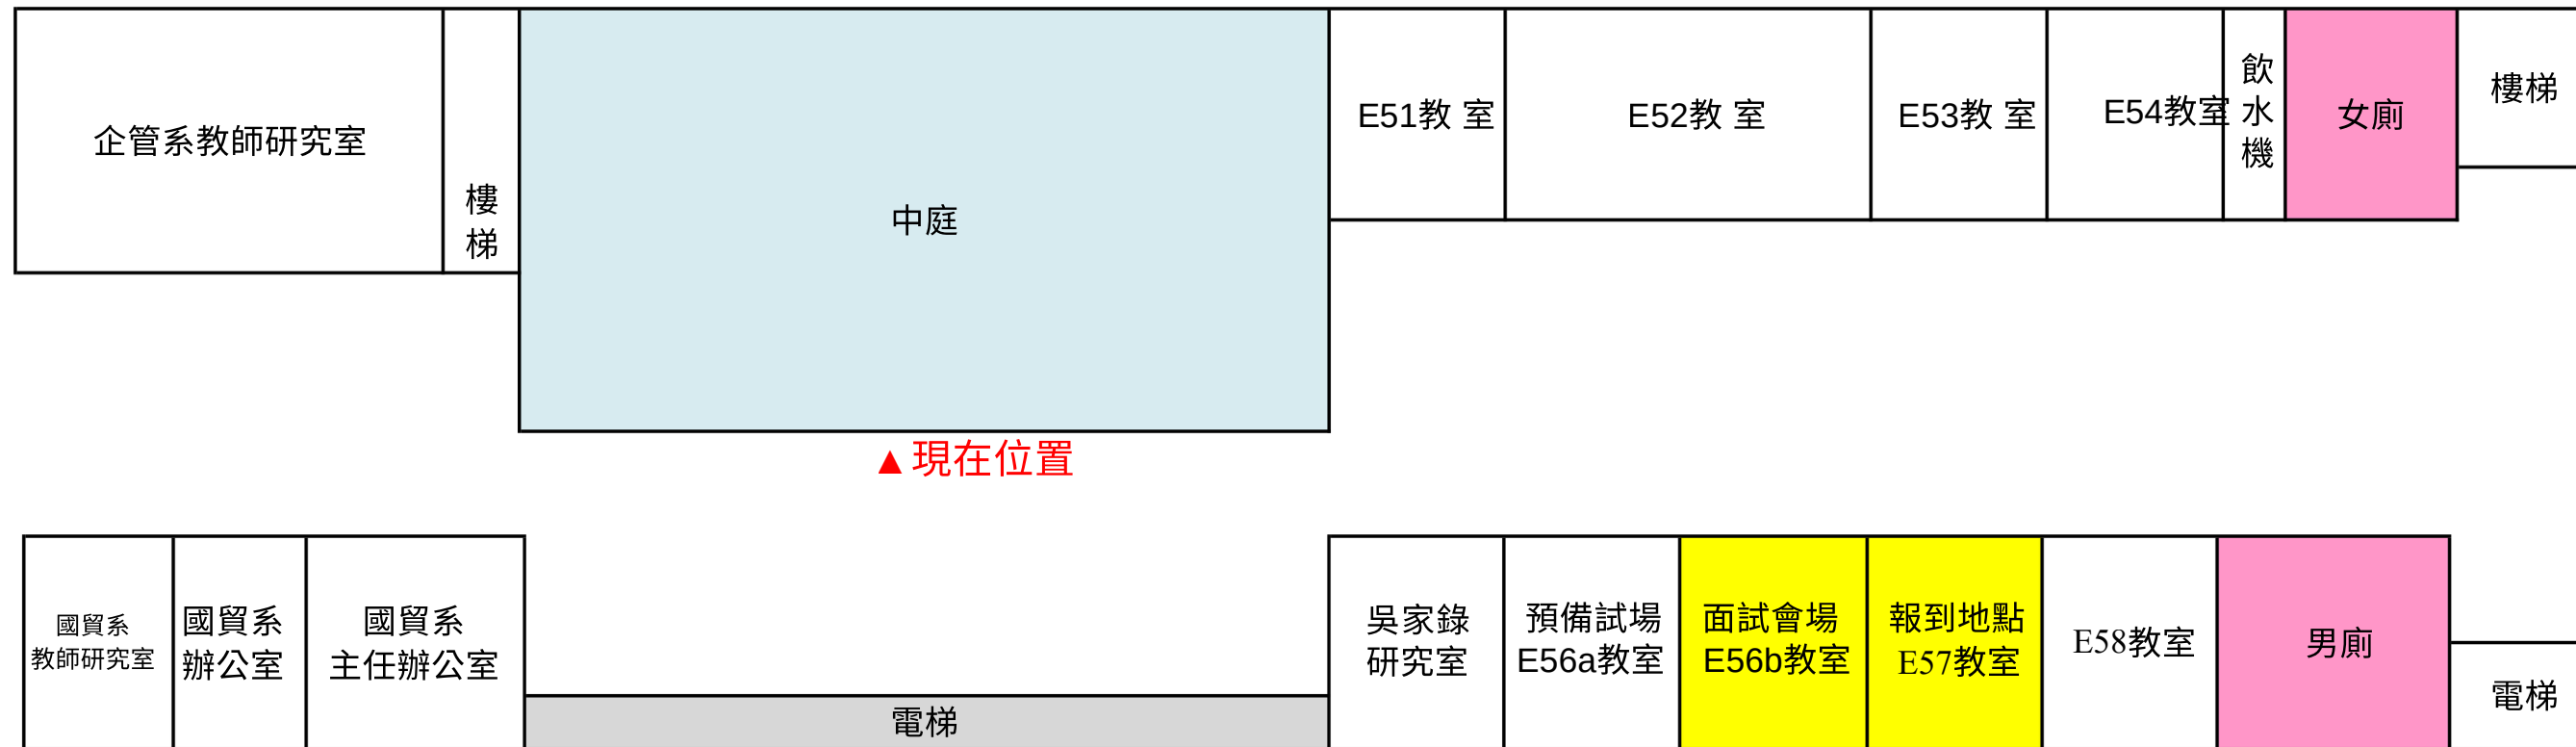

致理科技大學國際貿易系碩士班 115學年度面試會場示意圖

考生注意相關事項：

- 1.面試進行中禁止隨意接近面試會場或逗留，報到後請先於報到區休息，並請維護現場清潔。
- 2.面試時間及流程如會場公告所示，考生原則以面試時間前10分鐘做報到程序，面試時間約計10分鐘。
- 3.為維持考試公平，請結束面試之考生避免接近考生休息區或與尚未面試之考生進行意見交換。